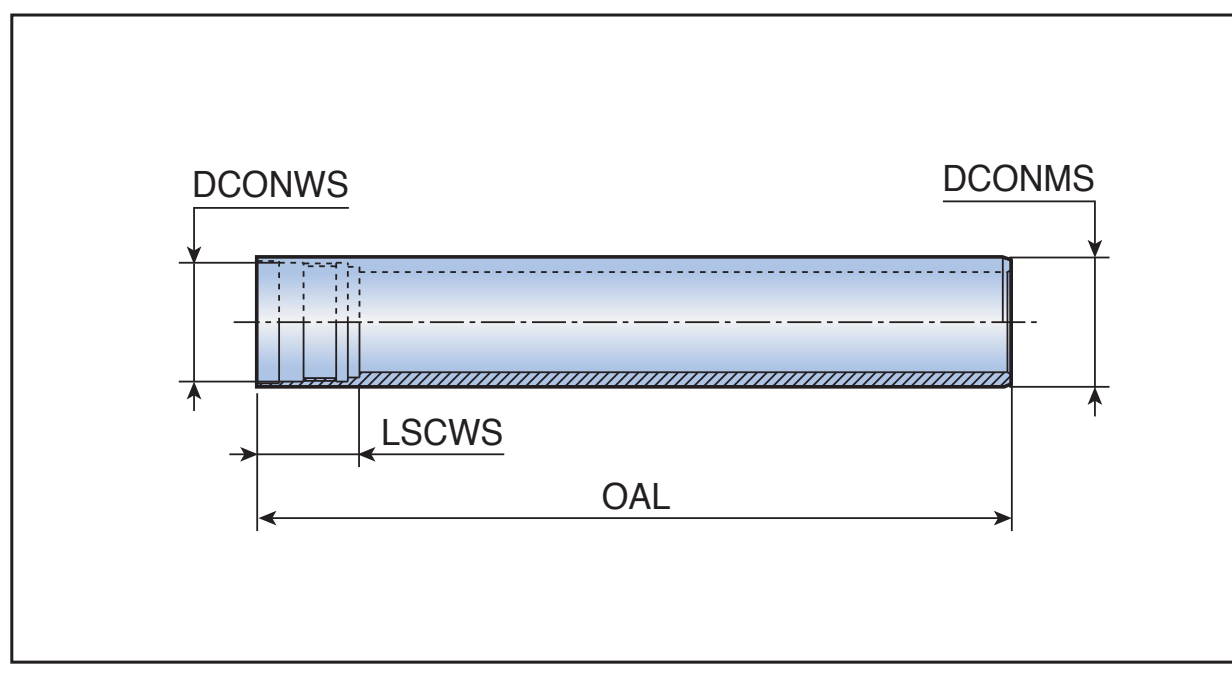

Single tube

- Inner four start thread

Designation	DC	Dimension (mm)		
		DCONMS	DCONWS	LSCWS
BTSI 011 *	12.60-13.60	11.0	9.6	22
012 *	13.61-14.60	12.0	10.6	22
013 *	14.61-15.59	13.0	11.6	22
014	15.60-16.70	14.0	12.6	21
015	16.71-17.70	15.0	13.6	21
016	17.71-18.90	16.0	14.5	22
017	18.91-20.00	17.0	15.5	22
018	20.01-21.80	18.0	16.0	27.5
020	21.81-24.10	20.0	18.0	30
022	24.11-26.40	22.0	19.5	30
024	26.41-28.70	24.0	21.0	30
026	28.71-31.00	26.0	23.5	33
028	31.01-33.30	28.0	25.5	33
030	33.31-36.20	30.0	28.0	33
033	36.21-39.60	33.0	30.0	40
036	39.61-43.00	36.0	33.0	40
039	43.01-47.00	39.0	36.0	40
043	47.01-51.70	43.0	39.0	40
047	51.71-56.20	47.0	43.0	44
051	56.21-60.60	51.0	47.0	44
056A	60.61-65.00	56.0	51.0	44
056B	65.00-66.99	56.0	52.0	75
062	67.00-72.99	62.0	58.0	75
068	73.00-79.99	68.0	63.0	75
075	80.00-86.99	75.0	70.0	97
082	87.00-99.99	82.0	77.0	97
094	100.00-111.99	94.0	89.0	97
106	112.00-123.99	106.0	101.0	118
118	124.00-135.99	118.0	113.0	118
130	136.00-147.99	130.0	125.0	118
142	148.00-159.99	142.0	137.0	139
154	160.00-171.99	154.0	149.0	139
166	172.00-183.99	166.0	161.0	139
178	184.00-195.99	178.0	173.0	144
190	196.00-207.99	190.0	185.0	144
202	208.00-219.99	202.0	197.0	144
214	220.00-231.99	214.0	208.0	164
226	232.00-243.99	226.0	220.0	164
238	244.00-255.99	238.0	232.0	164
250	256.00-267.99	250.0	244.0	184
262	268.00-279.99	262.0	256.0	184
274	280.00-291.99	274.0	268.0	184

- Please indicate overall length (OAL) when ordering
- *: Indicates parts are inner two start thread