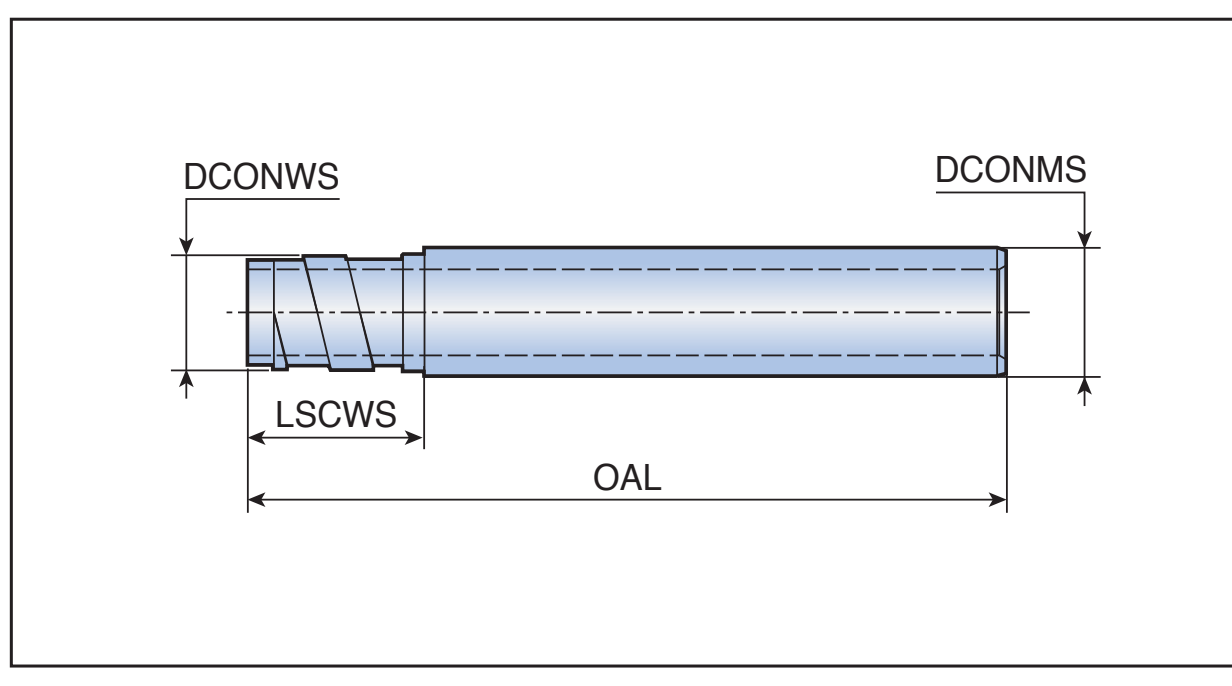

- ▶ Please indicate overall length (OAL) when ordering
- ▶ *: Indicates parts are inner two start thread

BTSE

Single tube

- Outer single start thread

Designation	DC	Dimension (mm)		
		DCONMS	DCONWS	LSCWS
BTSE 012A	14.50-15.00	12.0	11.5	23
012B	15.01-15.50	12.0	11.8	23
013A	15.51-16.00	13.0	12.4	23
013B	16.01-16.50	13.0	12.7	23
014A	16.51-17.25	14.0	13.4	23
014B	17.26-18.00	14.0	13.7	23
015	18.01-19.00	15.0	14.4	23
016.5	19.01-19.99	16.5	15.4	23
018	20.00-21.99	18.0	16.5	26
020	22.00-24.99	20.0	19.0	26
022	25.00-26.99	22.0	20.0	26
024	27.00-29.99	24.0	22.0	26
026	30.00-31.99	26.0	24.0	26
028	32.00-33.99	28.0	26.0	26
030	34.00-36.99	30.0	27.0	41
033	37.00-39.99	33.0	30.0	41
036	40.00-43.99	36.0	33.0	41
039	44.00-46.99	39.0	37.0	41
043	47.00-51.99	43.0	41.0	41
047	52.00-56.99	47.0	44	41
051	57.00-60.99	51.0	49	41
056	61.00-67.99	56.0	53	41
062	68.00-74.99	62.0	59	41
068	75.00-80.99	68.0	65	71
075	81.00-90.99	75.0	71	71
082	91.00-98.99	82.0	79	71
094	99.00-110.99	94.0	90	71
106	111.00-122.99	106.0	102	71
118	123.00-134.99	118.0	114	71
130	135.00-148.99	130.0	126	71
142	149.00-161.99	142.0	139	71
154	162.00-173.99	154.0	151	86
166	174.00-185.99	166.0	163	86
178	186.00-197.99	178.0	175	86
190	198.00-209.99	190.0	187	86
202	210.00-221.99	202.0	199	86
214	222.00-233.99	214.0	211	86
226	234.00-245.99	226.0	223	86
238	246.00-257.99	238.0	235	86
250	258.00-269.99	250.0	247	121
262	270.00-281.99	262.0	259	121
274	282.00-293.99	274.0	271	121