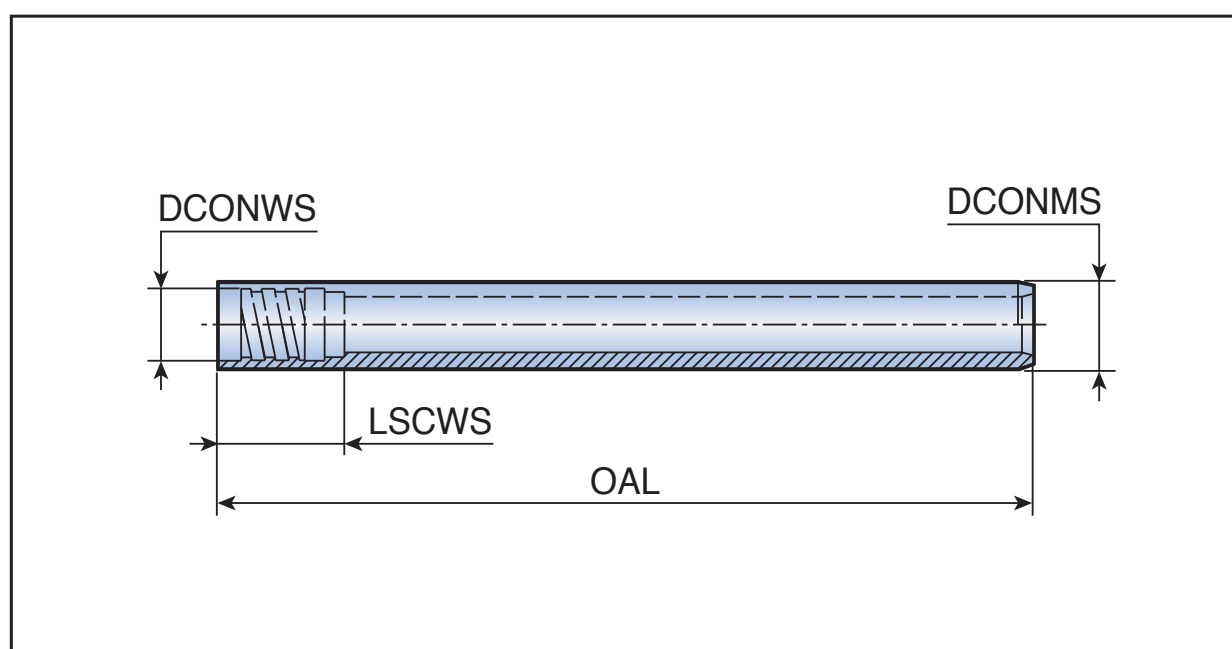

- ▶ Please indicate overall length (OAL) when ordering
- ▶ *: Indicates parts are inner two start thread

BTSE

Single tube

- Outer single start thread

Designation	DC	Dimension (mm)		
		DCONMS	DCONWS	LSCWS
BTSE 012A	14.50-15.00	12.0	11.5	23
012B	15.01-15.50	12.0	11.8	23
013A	15.51-16.00	13.0	12.4	23
013B	16.01-16.50	13.0	12.7	23
014A	16.51-17.25	14.0	13.4	23
014B	17.26-18.00	14.0	13.7	23
015	18.01-19.00	15.0	14.4	23
016.5	19.01-19.99	16.5	15.4	23
018	20.00-21.99	18.0	16.5	26
020	22.00-24.99	20.0	19.0	26
022	25.00-26.99	22.0	20.0	26
024	27.00-29.99	24.0	22.0	26
026	30.00-31.99	26.0	24.0	26
028	32.00-33.99	28.0	26.0	26
030	34.00-36.99	30.0	27.0	41
033	37.00-39.99	33.0	30.0	41
036	40.00-43.99	36.0	33.0	41
039	44.00-46.99	39.0	37.0	41
043	47.00-51.99	43.0	41.0	41
047	52.00-56.99	47.0	44	41
051	57.00-60.99	51.0	49	41
056	61.00-67.99	56.0	53	41
062	68.00-74.99	62.0	59	41
068	75.00-80.99	68.0	65	71
075	81.00-90.99	75.0	71	71
082	91.00-98.99	82.0	79	71
094	99.00-110.99	94.0	90	71
106	111.00-122.99	106.0	102	71
118	123.00-134.99	118.0	114	71
130	135.00-148.99	130.0	126	71
142	149.00-161.99	142.0	139	71
154	162.00-173.99	154.0	151	86
166	174.00-185.99	166.0	163	86
178	186.00-197.99	178.0	175	86
190	198.00-209.99	190.0	187	86
202	210.00-221.99	202.0	199	86
214	222.00-233.99	214.0	211	86
226	234.00-245.99	226.0	223	86
238	246.00-257.99	238.0	235	86
250	258.00-269.99	250.0	247	121
262	270.00-281.99	262.0	259	121
274	282.00-293.99	274.0	271	121

- ▶ Please indicate overall length (OAL) when ordering

BTSO

Single tube

- Inner single start thread

Designation	DC	Dimension (mm)		
		DCONMS	DCONWS	LSCWS
BTSO 071	8.00-8.99	7.1	6.0	13.5
083	9.00-9.99	8.3	7.2	13.5
090	10.00-10.99	9.0	7.6	13.5
100	11.00-11.99	10.0	8.6	13.5
110	12.00-13.49	11.0	9.1	13.5
120	13.50-14.79	12.0	10.8	13.5